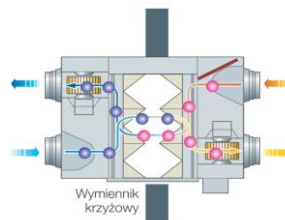

Obowiązuje od 01.09.2022 do odwołania

Centralki wentylacyjne serii ERV zapewniają niezbędną wymianę powietrza z jednoczesnym odzyskiem

Sterowanie przez WiFi (opcja)
Jonizator Virus doctor z atestem TUV Rheinland (opcja)
Czujnik stężenia CO2 (opcja)
Automatyczny - „by-pass”
Cicha praca
Automatyczna regulacja punktu pracy wentylatorów
Sterowanie wspólnie z systemami klimatyzacji

Centralki ERV

Model	Wydajność powietrza [m ³ /h] (max/śr/min)	Spręż dyspozycyjny [Pa] (max/śr/min)	Poziom ciśnienia akustycznego dB(A) (max/min)	Moc elektryczna [W] (max/śr/min)	Parametr mocy właściwej wentylatorów SFP [W/(m ³ /s)]	Karta katalogowa	Cena netto PLN
AN026JSKLN/EU	260/250/180	100/65/55	31/22	115/80/45	626		7109
AN035JSKLN/EU	350/350/256	155/100/83	32/23	115/80/50	602		8489
AN050JSKLN/EU	500/500/360	165/100/85	35/24	175/120/65	653	Karta katalogowa	9459
AN080JSKLN/EU	800/800/560	155/90/80	36/25	330/230/125	794		13119
AN100JSKLN/EU	1000/1000/690	155/90/75	37/26	450/280/155	796		15559