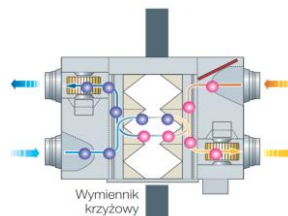

ERV 2022

Samsung Electronics Air Conditioner Europe B.V.
Evert van de Beekstraat 310, 1118 CX Schiphol
P.O. Box 75810, 1118 ZZ Schiphol
Netherlands
www.samsung.com/climate

klimatyzacja@samsung.com

Centrali wentylacyjne SAMSUNG - ERV

Obowiązuje od 01.04.2022 do odwołania

Centrali wentylacyjne serii ERV zapewniają niezbędną wymianę powietrza z jednoczesnym odzyskiem ciepła i wilgoci

Sterowanie przez WiFi (opcja)

Jonizator Virus doctor z atestem TUV Rheinland (opcja)

Czujnik stężenia CO2 (opcja)

Automatyczny - „by-pass”

Cicha praca

Automatyczna regulacja punktu pracy wentylatorów

Sterowanie wspólnie z systemami klimatyzacji

Centrali ERV

Model	Wydajność powietrza [m3/h] (max/śr/min)	Spręż dyspozycyjny [Pa] (max/śr/min)	Poziom ciśnienia akustycznego dB(A) (max/min)	Moc elektryczna [W] (max/śr/min)	Parametr mocy właściwej wentylatorów SFP [W/(m3/s)]	Karta katalogowa	Cena netto
							PLN
AN026JSKLN/EU	260/250/180	100/65/55	31/22	115/80/45	626		6799
AN035JSKLN/EU	350/350/256	155/100/83	32/23	115/80/50	602		8119
AN050JSKLN/EU	500/500/360	165/100/85	35/24	175/120/65	653	Karta katalogowa	9059
AN080JSKLN/EU	800/800/560	155/90/80	36/25	330/230/125	794		12549
AN100JSKLN/EU	1000/1000/690	155/90/75	37/26	450/280/155	796		14889

Akcesoria ERV

MWR-VH12N	Sterownik przewodowy ERV (prosty)						349
MOS-C1	Czujnik stężenia CO2						939
MSD-EAN1	Jonizator Virus doctor					Brak danych	529
MOS-P1050	Przełącznik ciśnienia						559
MIM-N10	Interfejs sterowania centralnego ERV						1419

Uwagi:

Podane ceny są katalogowymi cenami netto wyrażonymi w PLN. Należy do nich doliczyć 23% podatku VAT.

Standardowy okres gwarancji liczony od daty zakupu: 3 lata na urządzenia, 5 lat na sprężarki, 3 lata na akcesoria. Samsung zapewnia części zamienne, robocizna po stronie instalatora.

Wydużony okres gwarancji: Istnieje możliwość wydłużenia okresu gwarancji na urządzenia do 5 lat.

Część produktów jest dostępna na zamówienie.

Do ceny powyższych urządzeń należy doliczyć cenę sterownika przewodowego.

Samsung Electronics zastrzega sobie możliwość dokonywania zmian zarówno w cenach produktów jak i w danych technicznych.

Etykiety energetyczne oraz dane urządzeń dostępne są na <https://www.samsung.com/global/ecodesign_energy>

Informacje techniczne dostępne są w portalu Partners Hub:

<https://partnerhub.samsung.com/s/content/aBN0K000009VqSWAU?vType=Product&Source=Climate%20Solutions&isTechnical=true>