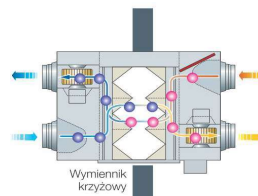

ERV 2021

Samsung Electronics Air Conditioner Europe B.V.
Evert van de Beekstraat 310, 1118 CX Schiphol
P.O. Box 75810, 1118 ZZ Schiphol
Netherlands
klimatyzacja@samsung.com
www.samsung.com/climate

Centralki wentylacyjne SAMSUNG - ERV

Obowiązuje od 08.01.2021 do odwołania

Centralki wentylacyjne serii ERV zapewniają niezbędną wymianę powietrza z jednoczesnym odzyskiem ciepła i wilgoci

Sterowanie przez WiFi (opcja)
Jonizator Virus doctor z atestem TUV Rheinland (opcja)
Czujnik stężenia CO2 (opcja)
Automatyczny - „by-pass”
Cicha praca
Automatyczna regulacja punktu pracy wentylatorów
Sterowanie wspólnie z systemami klimatyzacji

Centralki ERV

Model	Wydajność powietrza [m3/h] (max/śr/min)	Spręż dyspozycyjny [Pa] (max/śr/min)	Poziom ciśnienia akustycznego dB(A) (max/min)	Moc elektryczna [W] (max/śr/min)	Parametr mocy właściwej wentylatorów SFP [W/(m3/s)]	Cena netto
						PLN
AN026JSKLN/EU	260/250/180	100/65/55	31/22	115/80/45	626	6029
AN035JSKLN/EU	350/350/256	155/100/83	32/23	115/80/50	602	7199
AN050JSKLN/EU	500/500/360	165/100/85	35/24	175/120/65	653	8029
AN080JSKLN/EU	800/800/560	155/90/80	36/25	330/230/125	794	11129
AN100JSKLN/EU	1000/1000/690	155/90/75	37/26	450/280/155	796	13199

Akcesoria ERV

MWR-VH12N	Sterownik przewodowy ERV (prosty)	309
MOS-C1	Czujnik stężenia CO2	839
MSD-EAN1	Jonizator Virus doctor	479
MIM-N10	Interfejs sterowania centralnego ERV	1269

Uwagi:

Podane ceny są katalogowymi cenami netto wyrażonymi w PLN. Należy do nich doliczyć 23% podatku VAT.
Standardowy okres gwarancji dla serii ERV: 3 lata na urządzeniu. Samsung zapewnia części zamienne, wymiana po stronie firmy instalacyjnej.
Wydłużony okres gwarancji: Istnieje możliwość wydłużenia okresu gwarancji na urządzeniu do 5 lat.
Część produktów jest dostępna na zamówienie.
Do ceny powyższych urządzeń należy doliczyć cenę sterownika przewodowego.
Samsung Electronics zastrzega sobie możliwość dokonywania zmian zarówno w cenach produktów jak i w danych technicznych.
Etykiety energetyczne oraz dane urządzeń dostępne są na <https://www.samsung.com/global/ecodesign_energy>
Informacje techniczne dostępne są w portalu Partners Hub:
<https://partnerhub.samsung.com/s/content/aBN0K000009VqSWAU?vType=Product&Source=Climate%20Solutions&isTechnical=true>