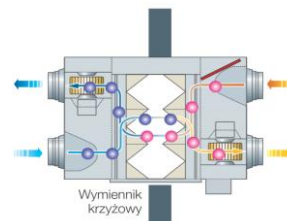

ERV 2021

Samsung Electronics Air Conditioner Europe B.V.
Evert van de Beekstraat 310, 1118 CX Schiphol
P.O. Box 75810, 1118 ZZ Schiphol
Netherlands
klimatyzacja@samsung.com
www.samsung.com/climate

Centraliki wentylacyjne SAMSUNG - ERV

Obowiązuje od 01.09.2021 do odwołania

Centraliki wentylacyjne serii ERV zapewniają niezbędną wymianę powietrza z jednoczesnym odzyskiem ciepła i wilgoci

Sterowanie przez WiFi (opcja)

Jonizator Virus doctor z atestem TUV Rheinland (opcja)

Czujnik stężenia CO2 (opcja)

Automatyczny - „by-pass”

Cicha praca

Automatyczna regulacja punktu pracy wentylatorów

Sterowanie wspólnie z systemami klimatyzacji

Centraliki ERV

Model	Wydajność powietrza [m³/h] (max/śr/min)	Spręż dyspozycyjny [Pa] (max/śr/min)	Poziom ciśnienia akustycznego dB(A) (max/min)	Moc elektryczna [W] (max/śr/min)	Parametr mocy właściwej wentylatorów SFP [W/(m³/s)]	Cena netto
						PLN
AN026JSKLN/EU	260/250/180	100/65/55	31/22	115/80/45	626	6209
AN035JSKLN/EU	350/350/256	155/100/83	32/23	115/80/50	602	7409
AN050JSKLN/EU	500/500/360	165/100/85	35/24	175/120/65	653	8269
AN080JSKLN/EU	800/800/560	155/90/80	36/25	330/230/125	794	11459
AN100JSKLN/EU	1000/1000/690	155/90/75	37/26	450/280/155	796	13589

Akcesoria ERV

MWR-VH12N	Sterownik przewodowy ERV (prosty)	319
MOS-C1	Czujnik stężenia CO2	859
MSD-EAN1	Jonizator Virus doctor	489
MOS-P1050	Przełącznik ciśnienia	509
MIM-N10	Interfejs sterowania centralnego ERV	1289

Uwagi:

Podane ceny są katalogowymi cenami netto wyrażonymi w PLN. Należy do nich doliczyć 23% podatku VAT.

Standardowy okres gwarancji dla serii ERV: 3 lata na urządzenia. Samsung zapewnia części zamienne, wymiana po stronie firmy instalacyjnej.

Wydłużony okres gwarancji: Istnieje możliwość wydłużenia okresu gwarancji na urządzenia do 5 lat.

Część produktów jest dostępna na zamówienie.

Do ceny powyższych urządzeń należy doliczyć cenę sterownika przewodowego.

Samsung Electronics zastrzega sobie możliwość dokonywania zmian zarówno w cenach produktów jak i w danych technicznych.

Etykiety energetyczne oraz dane urządzeń dostępne są na <https://www.samsung.com/global/ecodesign_energy>

Informacje techniczne dostępne są w portalu Partners Hub:

<https://partnerhub.samsung.com/s/content/aBN0K000009VqSWAU?vType=Product&Source=Climate%20Solutions&isTechnical=true>