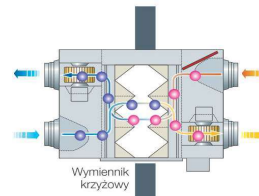

ERV 2020

Samsung Electronics Air Conditioner Europe B.V.
Evert van de Beekstraat 310, 1118 CX Schiphol
P.O. Box 75810, 1118 ZZ Schiphol
Netherlands
klimatyzacja@samsung.com
www.klimatyzacja.samsung.pl

Centralki wentylacyjne SAMSUNG - ERV

Obowiązuje od 01.02.2020 do odwołania

Centralki wentylacyjne serii ERV zapewniają niezbędną wymianę powietrza z jednoczesnym odzyskiem ciepła i wilgoci

Sterowanie przez WiFi (opcja)

Jonizator Virus doctor z atestem TUV Rheinland (opcja)

Czujnik stężenia CO2 (opcja)

Automatyczny - „by-pass”

Cicha praca

Automatyczna regulacja punktu pracy wentylatorów

Sterowanie wspólnie z systemami klimatyzacji

Centralki ERV

Model	Wydajność powietrza [m³/h] (max/śr/min)	Spręż dyspozycyjny [Pa] (max/śr/min)	Poziom ciśnienia akustycznego dB(A) (max/min)	Moc elektryczna [W] (max/śr/min)	Parametr mocy właściwej wentylatorów SFP [W/(m³/s)]	Cena netto
						PLN
AN026JSKLN/EU	260/250/180	100/65/55	31/22	115/80/45	626	5739
AN035JSKLN/EU	350/350/256	155/100/83	32/23	115/80/50	602	6859
AN050JSKLN/EU	500/500/360	165/100/85	35/24	175/120/65	653	7649
AN080JSKLN/EU	800/800/560	155/90/80	36/25	330/230/125	794	10599
AN100JSKLN/EU	1000/1000/690	155/90/75	37/26	450/280/155	796	12569

Akcesoria ERV

MWR-VH12N	Sterownik przewodowy ERV (prosty)	299
MOS-C1	Czujnik stężenia CO2	819
MSD-EAN1	Jonizator Virus doctor	469
MIM-N10	Interfejs sterowania centralnego ERV	1249

Uwagi:

Podane ceny są katalogowymi cenami netto wyrażonymi w PLN. Należy do nich doliczyć 23% podatku VAT.

Standardowy okres gwarancji dla serii ERV: 3 lata na urządzeniu. Samsung zapewnia części zamienne, wymiana po stronie firmy instalacyjnej.

Wydłużony okres gwarancji: Istnieje możliwość wydłużenia okresu gwarancji na urządzeniu do 5 lat.

Część produktów jest dostępna na zamówienie.

Do ceny powyższych urządzeń należy doliczyć cenę sterownika przewodowego.

Samsung Electronics zastrzega sobie możliwość dokonywania zmian zarówno w cenach produktów jak i w danych technicznych.

Etykiety energetyczne oraz dane urządzeń dostępne są na <https://www.samsung.com/global/ecodesign_energy>

Informacje techniczne dostępne są w portalu Partners Hub:

<https://partnerhub.samsung.com/s/content/aBNOK000009VqSWAU?vType=Product&Source=Climate%20Solutions&isTechnical=true>