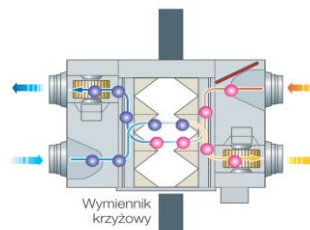

Cennik centralek wentylacyjnych SAMSUNG - ERV

Ważny od 01/01/2019 do odwołania

Centralki wentylacyjne serii ERV zapewniają niezbędną wymianę powietrza z jednoczesnym odzyskiem ciepła i wilgoci

Sterowanie przez WiFi (opcja)
Jonizator Virus doctor z atestem TUV Rheinland (opcja)
Czujnik stężenia CO2 (opcja)
Automatyczny - „by-pass”
Cicha praca
Automatyczna regulacja punktu pracy wentylatorów
Sterowanie wspólnie z systemami klimatyzacji

CENTRALKI ERV

Model	Wydajność powietrza [m3/h] (max/śr/min)	Spręż dyspozycyjny [Pa] (max/śr/min)	Poziom ciśnienia akustycznego dB(A) (max/min)	Moc elektryczna [W] (max/śr/min)	Parametr mocy właściwej wentylatorów SFP [W/(m3/s)]	cena netto
						PLN
AN026JSKLN/EU	260/250/180	100/65/55	31/22	115/80/45	626	5569
AN035JSKLN/EU	350/350/256	155/100/83	32/23	115/80/50	602	6659
AN050JSKLN/EU	500/500/360	165/100/85	35/24	175/120/65	653	7429
AN080JSKLN/EU	800/800/560	155/90/80	36/25	330/230/125	794	10289
AN100JSKLN/EU	1000/1000/690	155/90/75	37/26	450/280/155	796	12199