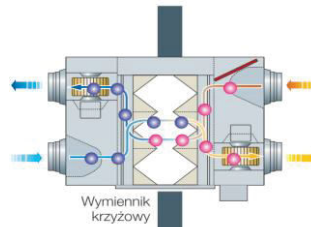

ERV
2018

Samsung Electronics Air Conditioner Europe B.V.
Evert van de Beekstraat 310, 1118 CX Schiphol
P.O. Box 75810, 1118 ZZ Schiphol
Netherlands
klimatyzacja@samsung.com
www.klimatyzacja.samsung.pl

NASA

Cennik centralek wentylacyjnych SAMSUNG - ERV

Ważny od 01/07/2018 do odwołania

Centraliki wentylacyjne serii ERV zapewniają niezbędną wymianę powietrza z jednoczesnym odzyskiem ciepła i wilgoci

Sterowanie przez WiFi (opcja)

Jonizator Virus doctor z atestem TUV Rheinland (opcja)

Czujnik stężenia CO₂ (opcja)

Automatyczny - „by-pass”

Cicha praca

Automatyczna regulacja punktu pracy wentylatorów

Sterowanie wspólnie z systemami klimatyzacji

CENTRALKI ERV

Model	Wydajność powietrza [m³/h] (max/śr/min)	Spręż dyspozycyjny [Pa] (max/śr/min)	Poziom ciśnienia akustycznego dB(A) (max/min)	Moc elektryczna [W] (max/śr/min)	Parametr mocy właściwej wentylatorów SFP [W/(m³/s)]	cena netto PLN
AN026JSKLN/EU	260/250/180	100/65/55	31/22	115/80/45	626	5569
AN035JSKLN/EU	350/350/256	155/100/83	32/23	115/80/50	602	6659
AN050JSKLN/EU	500/500/360	165/100/85	35/24	175/120/65	653	7429
AN080JSKLN/EU	800/800/560	155/90/80	36/25	330/230/125	794	10289
AN100JSKLN/EU	1000/1000/690	155/90/75	37/26	450/280/155	796	12199

AKCESORIA ERV

MWR-WE13N	Sterownik przewodowy (uniwersalny)	699
MWR-VH12N	Sterownik przewodowy ERV (prosty)	289
MOS-C1	Czujnik stężenia CO₂	799
MSD-EAN1	Jonizator Virus doctor	459
MIM-N10	Interfejs sterowania centralnego ERV	3439
MIM-H03N	Moduł WiFi	929

Uwagi:

1. 1 Podane ceny są katalogowymi cenami netto wyrażonymi w PLN. Należy do nich doliczyć 23% podatku VAT.
2. 2 Standardowy okres gwarancji dla serii ERV: 3 lata na urządzeniu. Samsung zapewnia części zamienne, wymiana po stronie firmy instalacyjnej.
3. 3 Wydłużony okres gwarancji: Istnieje możliwość wydłużenia okresu gwarancji na urządzeniu do 5 lat.
4. 4 Część produktów jest dostępna na zamówienie.
5. 5 Do ceny powyższych urządzeń należy doliczyć cenę sterownika przewodowego.
6. 6 Samsung Electronics Air Conditioner Europe B.V. zastrzega sobie możliwość dokonywania zmian zarówno w cenach produktów jak i w danych technicznych.
7. 7 Etykiety energetyczne oraz dane urządzeń dostępne są na <http://www.samsung.com/global/ecodesign_energy>